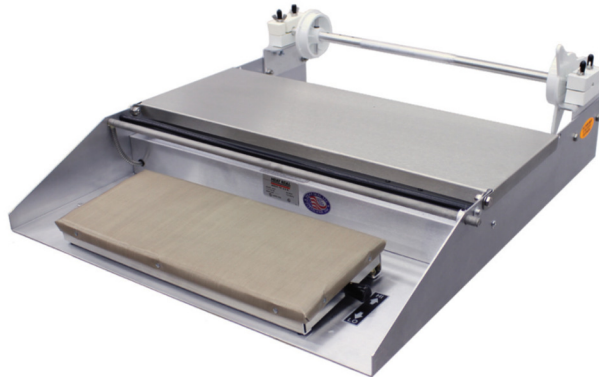

Modèle / Model : 625-A
Marque / Brand : Kasco

FR :

Dimensions : 26" x 22,5" x 9"
Poids : 30 lb
110 volts, 60 Hz
Plaque chauffante de 6" x 15" avec thermostat
Fabrication : Acier inoxydable & aluminium
Adapté pour un format de rouleau d'une longueur maximale de 18"

EN :

Dimensions: 26" x 22,5" x 9"
Weight : 30 lb
110 volts, 60 Hz
Thermostatically controlled 6" x 15" hot plate
Manufacturing: Stainless Steel & aluminium
Suitable for roll size up to 18"

450.00\$

Modèle / Model : 460-A
Marque / Brand : Kasco

FR :

Dimensions : 19,5" x 23" x 4,5"
Poids : 11 lb
110 volts, 60 Hz
Plaque chauffante de 6" x 15" avec thermostat
Fabrication : Acier inoxydable
Adapté pour un format de rouleau d'une longueur maximale de 17"

EN :

Dimensions: 19,5" x 23" x 4,5"
Weight : 11 lb
110 volts, 60 Hz
Thermostatically controlled 6" x 15" hot plate
Manufacturing: Stainless Steel
Suitable for roll size up to 17"

275.00\$